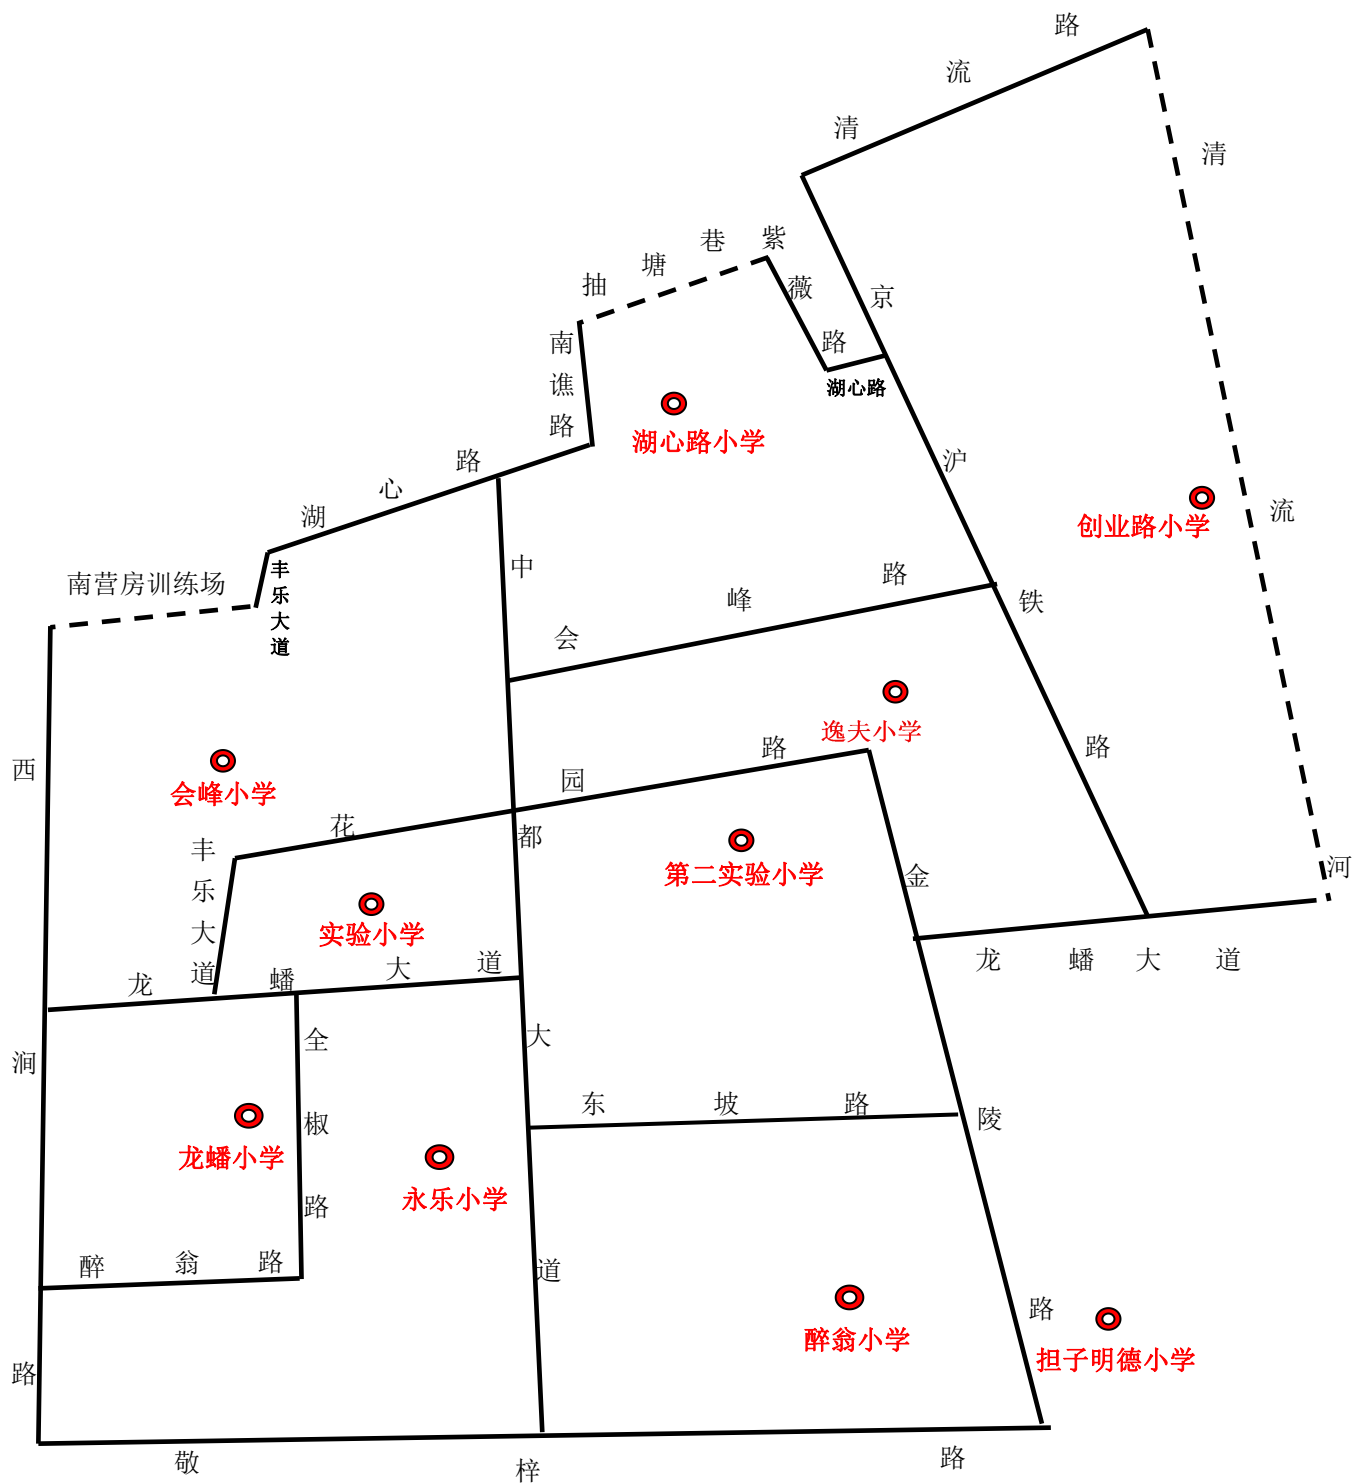

### 一、小学招生范围

**1.会峰小学：**湖心路经丰乐大道过南营房训练场以南，中都大道以西，花园路经丰乐大道至龙蟠大道以北，西涧路以东区域。

**2.实验小学教育集团实验小学校区：**花园路以南，中都大道以西，龙蟠大道以北，丰乐大道以东区域。

**3.实验小学教育集团龙蟠小学校区：**龙蟠大道以南，全椒路以西，醉翁路以北，西涧路以东区域。

**4.逸夫小学：**会峰路以南，京沪铁路以西，龙蟠大道经金陵路至花园路以北，中都大道以东区域。

**5.湖心路小学：**清流路以南，紫薇路经湖心路至京沪铁路以西，会峰路以北，中都大道向北沿湖心路经南谯路至清流路以东区域，**不含**清流路以南原抽塘巷以北区域内的刨花板厂宿舍区，五星家园小区，新建小区 1 号、2 号和 3 号楼，环卫处宿舍楼，人民银行宿舍区，清流苑小区，**不含**大成国际小区（2015 年 4 月 3 日之前签订购房合同并缴付购房费用的）。

**6.创业路小学：**清流东路以南，清流河以西，龙蟠大道以北，京沪铁路以东区域。

**7.实验小学教育集团第二实验小学校区：**花园路以南，金陵路以西，东坡路以北，中都大道以东区域。

**8.永乐小学：**龙蟠大道以南，中都大道以西，敬梓路以北，龙蟠大道沿全椒路经醉翁路至西涧路以东区域(暂含祥生意境山城、祥生十里)。

**9.醉翁小学：**东坡路以南，金陵路以西，敬梓路以北，中都大道以东区域。

**10.担子明德小学：**龙蟠大道以南，金陵路以东区域。

## 二、初中招生范围

**1.滁州六中：**清流路以南，中都大道以西，东坡路以北，西涧路以东区域。

**2.滁州八中：**清流路以南，清流入以西，东坡路(含延伸段)以北，中都大道经花园路至金陵路以东区域。

**3.东坡中学：**东坡路经中都大道至花园路以南，金陵路以西，醉翁路经中都大道至敬梓路以北，西涧路以东区域(暂含祥生意境山城、祥生十里)。

**4.敬梓中学：**醉翁路经金陵路至东坡路(含延伸段)以南，清流入经马滁高速以西，滁阳路经滁州大道至龙兴路以北，南谯路经敬梓路至中都大道以东区域