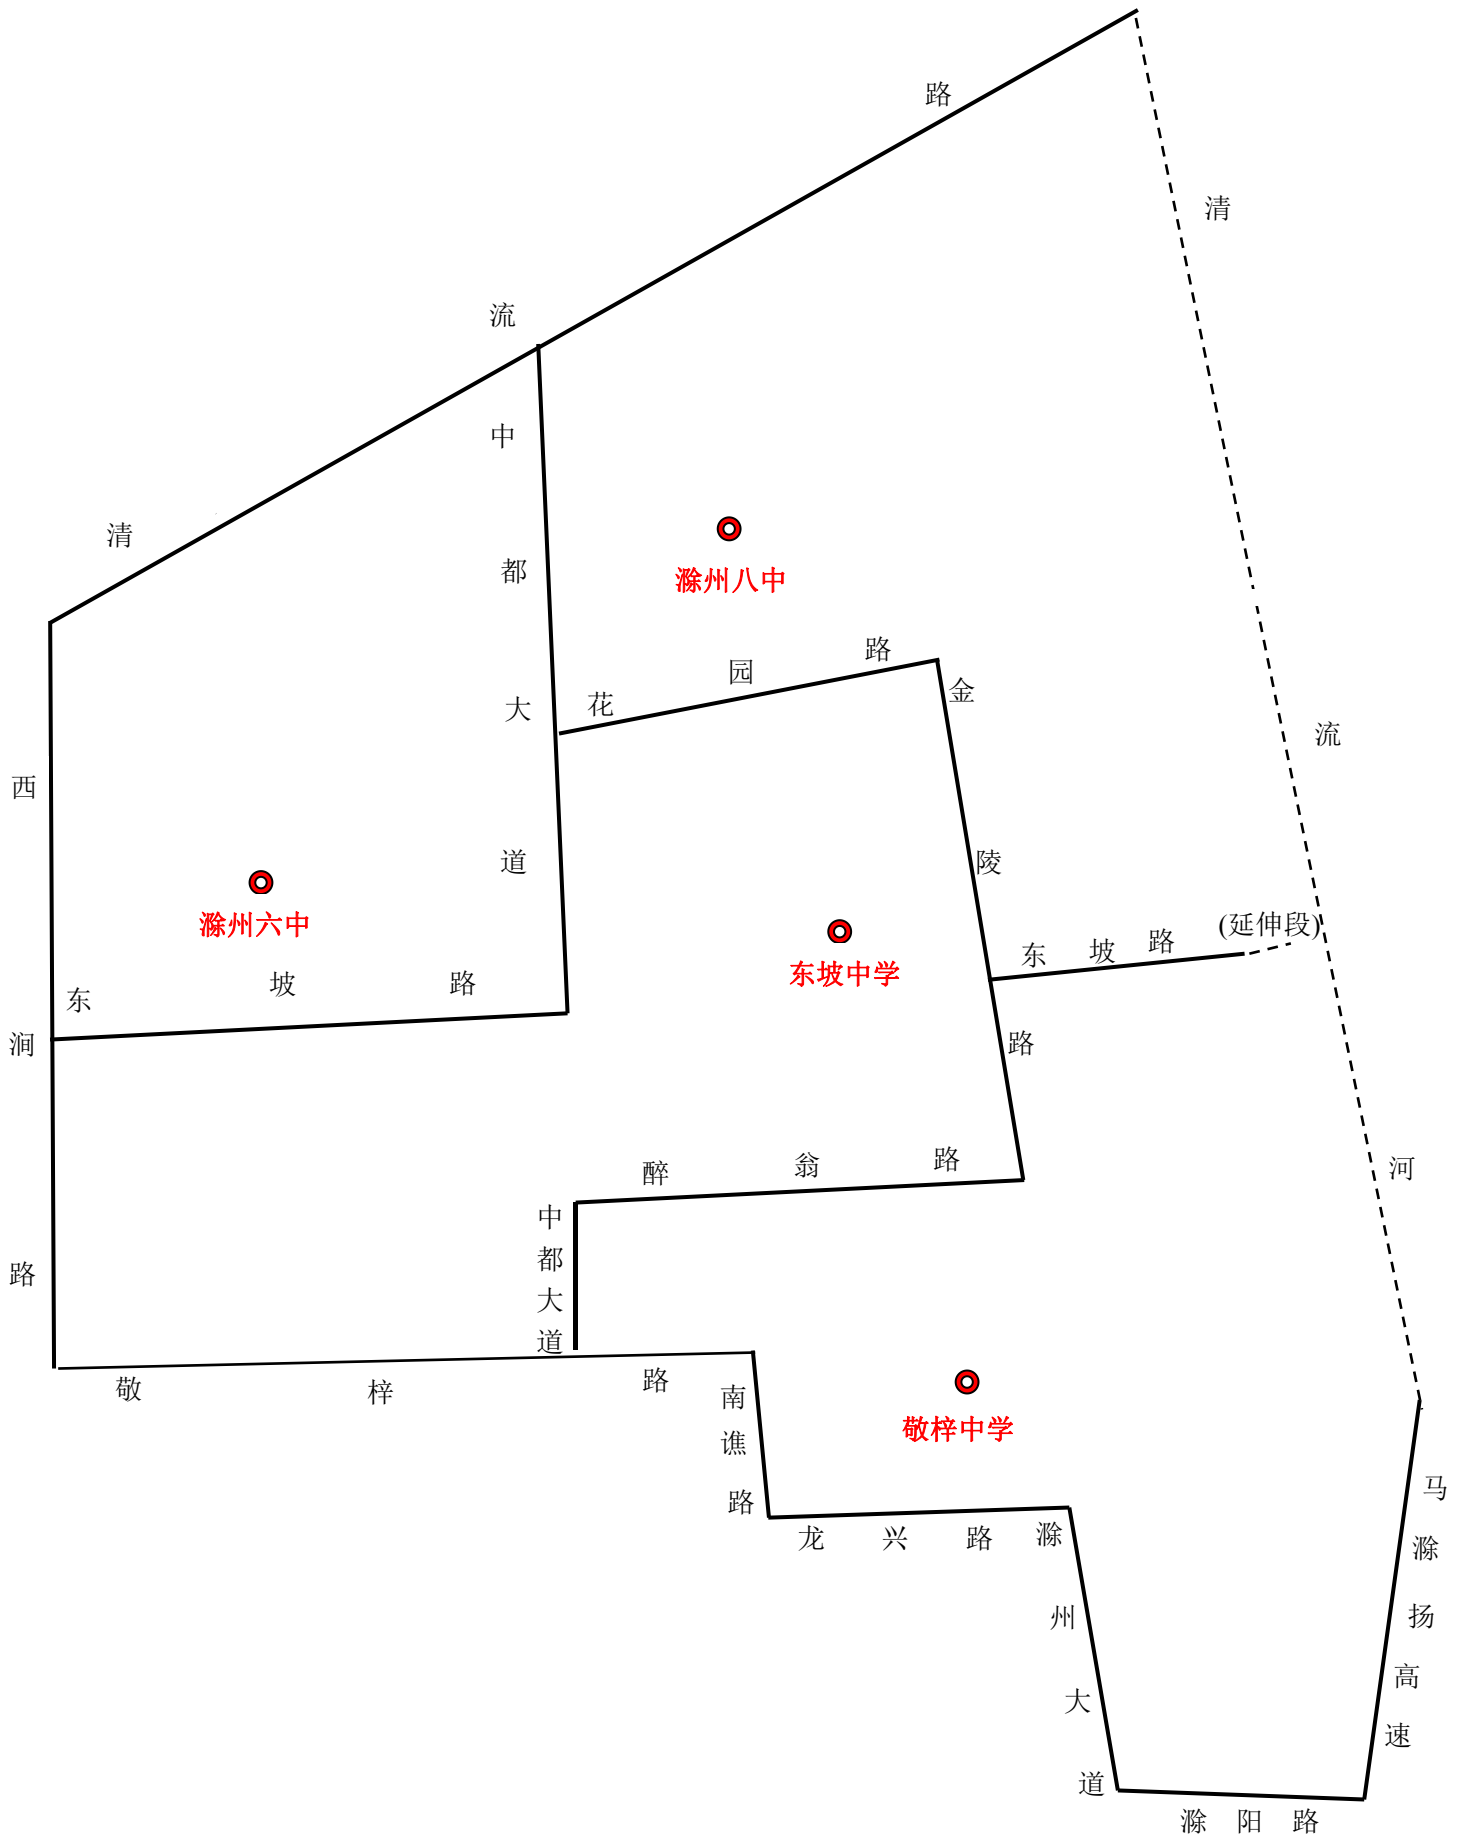

南谯区 2022 年城区小学招生范围示意图

南谯区 2022 年城区初中招生范围示意图